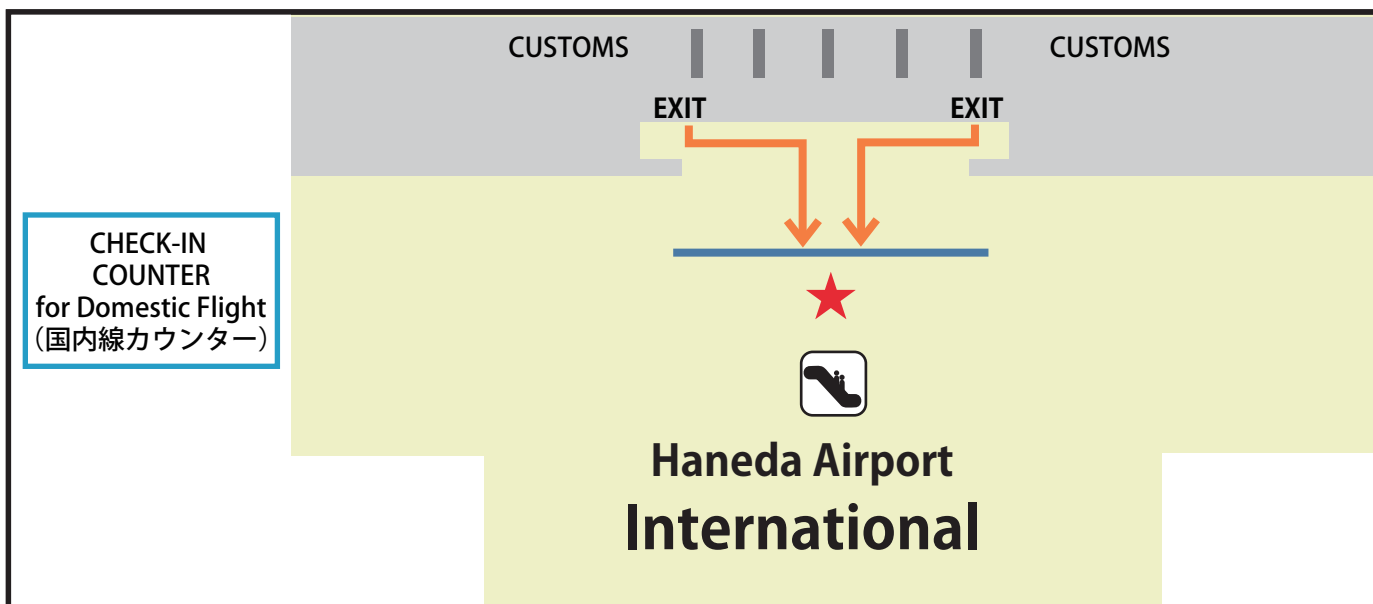

※ 黒色○
手荷物受け取りが
あるお客様用出口

★ **Meeting Point**

羽田空港でのミーティングポイントは国際線ターミナルでは決まっておりますが、国内線ターミナルは、1ビル・2ビル共に、到着口の決定表示に合わせてスタンディングミートを開始致します。

A meeting point for domestic flight depend on your flight and arrival day.